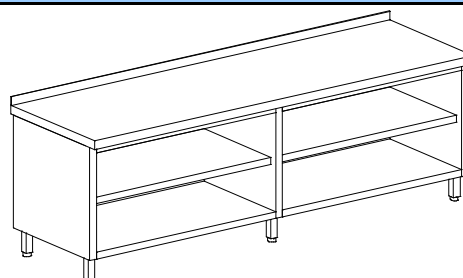

Arbeitsschrank offen

Typ: ASO

Länge mm	Breite mm					
	400	500	600	700	800	900
	Preis €	Preis €	Preis €	Preis €	Preis €	Preis €
400	513,-	544,-	575,-	607,-	638,-	661,-
500	539,-	573,-	607,-	640,-	674,-	699,-
600	565,-	602,-	638,-	674,-	710,-	738,-
700	592,-	630,-	669,-	708,-	747,-	777,-
800	618,-	659,-	700,-	742,-	783,-	815,-
900	645,-	688,-	732,-	775,-	819,-	854,-
1000	671,-	717,-	763,-	809,-	855,-	892,-
1100	698,-	746,-	795,-	843,-	892,-	931,-
1200	724,-	775,-	826,-	877,-	928,-	970,-
1300	751,-	804,-	857,-	911,-	964,-	1.009,-
1400	777,-	833,-	889,-	944,-	1.000,-	1.047,-
1500	804,-	862,-	920,-	978,-	1.036,-	1.086,-
1600	830,-	891,-	951,-	1.012,-	1.073,-	1.125,-
1700	856,-	920,-	983,-	1.046,-	1.109,-	1.163,-
1800	883,-	948,-	1.014,-	1.079,-	1.145,-	1.202,-
1900	909,-	977,-	1.045,-	1.113,-	1.181,-	1.241,-
2000	936,-	1.006,-	1.077,-	1.147,-	1.217,-	1.279,-
2100	986,-	1.059,-	1.132,-	1.205,-	1.278,-	1.342,-
2200	1.013,-	1.088,-	1.163,-	1.239,-	1.314,-	1.381,-
2300	1.077,-	1.163,-	1.250,-	1.336,-	1.423,-	1.496,-
2400	1.103,-	1.192,-	1.281,-	1.370,-	1.459,-	1.535,-
2500	1.130,-	1.221,-	1.313,-	1.404,-	1.495,-	1.574,-
2600	1.157,-	1.251,-	1.345,-	1.439,-	1.532,-	1.613,-
2700	1.184,-	1.280,-	1.376,-	1.472,-	1.569,-	1.652,-
2800	1.210,-	1.309,-	1.407,-	1.506,-	1.605,-	1.691,-
2900	1.237,-	1.338,-	1.439,-	1.540,-	1.641,-	1.729,-
3000	1.263,-	1.367,-	1.470,-	1.574,-	1.677,-	1.768,-
3100	1.289,-	1.395,-	1.501,-	1.607,-	1.713,-	1.806,-
3200	1.316,-	1.424,-	1.533,-	1.641,-	1.750,-	1.845,-
3300	1.342,-	1.453,-	1.564,-	1.675,-	1.786,-	1.884,-
3400	1.369,-	1.482,-	1.595,-	1.709,-	1.822,-	1.922,-
3500	1.395,-	1.511,-	1.627,-	1.742,-	1.858,-	1.961,-
3600	1.422,-	1.540,-	1.658,-	1.776,-	1.894,-	2.000,-
3700	1.448,-	1.569,-	1.689,-	1.810,-	1.931,-	2.038,-
3800	1.474,-	1.598,-	1.721,-	1.844,-	1.967,-	2.077,-
3900	1.501,-	1.626,-	1.752,-	1.877,-	2.003,-	2.116,-

Preise für Aufkantungen, Ausschnitte und Abschrägungen siehe Seite 1/4

Zubehör wie Schubladen, Rollen und Einschweißteile siehe Seite 5/1-4