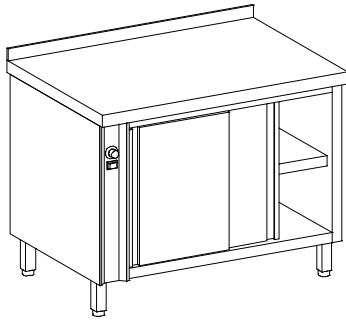

Umluftwärmeschränke

mit Schiebetüren

einseitig Typ: UWS				beidseitig Typ: UWSB				
Länge mm	Tiefe mm			Tiefe mm				
	600	700	800	900	600	700	800	900
	Preis €	Preis €	Preis €	Preis €	Preis €	Preis €	Preis €	Preis €
1000	1.699,-	1.757,-	1.816,-	1.874,-	1.822,-	1.881,-	1.939,-	1.997,-
1100	1.748,-	1.809,-	1.870,-	1.931,-	1.877,-	1.938,-	1.999,-	2.060,-
1200	1.796,-	1.860,-	1.924,-	1.988,-	1.931,-	1.995,-	2.059,-	2.123,-
1300	1.845,-	1.912,-	1.979,-	2.046,-	1.986,-	2.053,-	2.120,-	2.186,-
1400	1.894,-	1.964,-	2.033,-	2.103,-	2.041,-	2.110,-	2.180,-	2.250,-
1500	1.943,-	2.015,-	2.088,-	2.160,-	2.095,-	2.168,-	2.240,-	2.313,-
1600	1.991,-	2.067,-	2.142,-	2.217,-	2.150,-	2.225,-	2.300,-	2.376,-
1700	2.040,-	2.118,-	2.196,-	2.275,-	2.204,-	2.282,-	2.361,-	2.439,-
1800	2.089,-	2.170,-	2.251,-	2.332,-	2.259,-	2.340,-	2.421,-	2.502,-
1900	2.138,-	2.221,-	2.305,-	2.389,-	2.313,-	2.397,-	2.481,-	2.565,-
2000	2.186,-	2.273,-	2.360,-	2.446,-	2.368,-	2.455,-	2.541,-	2.628,-
2100	2.262,-	2.352,-	2.441,-	2.531,-	2.450,-	2.539,-	2.629,-	2.718,-
2200	2.311,-	2.403,-	2.496,-	2.588,-	2.505,-	2.597,-	2.689,-	2.781,-
2300	2.450,-	2.558,-	2.666,-	2.774,-	2.649,-	2.757,-	2.865,-	2.973,-
2400	2.499,-	2.609,-	2.720,-	2.831,-	2.704,-	2.815,-	2.925,-	3.036,-
2500	2.547,-	2.661,-	2.775,-	2.888,-	2.758,-	2.872,-	2.986,-	3.099,-
2600	2.596,-	2.713,-	2.829,-	2.945,-	2.813,-	2.929,-	3.046,-	3.162,-
2700	2.645,-	2.764,-	2.883,-	3.003,-	2.868,-	2.987,-	3.106,-	3.225,-
2800	2.694,-	2.816,-	2.938,-	3.060,-	2.922,-	3.044,-	3.166,-	3.288,-
2900	2.742,-	2.867,-	2.992,-	3.117,-	2.977,-	3.102,-	3.227,-	3.351,-
3000	2.791,-	2.919,-	3.046,-	3.174,-	3.031,-	3.159,-	3.287,-	3.415,-
3100	2.840,-	2.971,-	3.102,-	3.232,-	3.087,-	3.217,-	3.348,-	3.478,-
3200	2.889,-	3.023,-	3.156,-	3.289,-	3.141,-	3.275,-	3.408,-	3.541,-
3300	2.938,-	3.074,-	3.210,-	3.347,-	3.196,-	3.332,-	3.468,-	3.604,-
3400	2.987,-	3.126,-	3.265,-	3.404,-	3.250,-	3.389,-	3.528,-	3.667,-
3500	3.035,-	3.177,-	3.319,-	3.461,-	3.305,-	3.447,-	3.589,-	3.731,-
3600	3.084,-	3.229,-	3.374,-	3.518,-	3.359,-	3.504,-	3.649,-	3.794,-
3700	3.133,-	3.280,-	3.428,-	3.575,-	3.414,-	3.562,-	3.709,-	3.857,-
3800	3.182,-	3.332,-	3.482,-	3.633,-	3.469,-	3.619,-	3.769,-	3.920,-
3900	3.230,-	3.383,-	3.537,-	3.690,-	3.523,-	3.676,-	3.830,-	3.983,-

Bis 2200 mm: 2kW - 230V, ab 2300 mm 2 x 2kW 230V. Beheizung durch thermostatisch geregelte Heizlüfter. Ein- und Ausschalter mit Kontrolllampe mit Klemmdose für bauseitigen Anschluß.

Preise für Aufkantungen, Ausschnitte und Abschrägungen siehe Seite 1/4

Zubehör wie Schubladen, Rollen und Einschweißteile siehe Seite 5/1-4