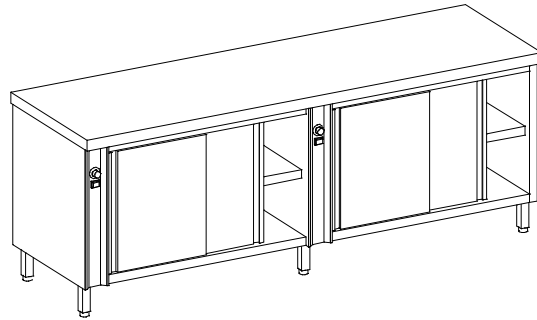

Umluftwärmeschränke

mit Schiebetüren

einseitig Typ: UWS				beidseitig Typ: UWSB				
Länge mm	Tiefe mm			Tiefe mm				
	600	700	800	900	600	700	800	900
	Preis €	Preis €	Preis €	Preis €	Preis €	Preis €	Preis €	Preis €
1000	1.699,-	1.757,-	1.816,-	1.874,-	1.822,-	1.881,-	1.939,-	1.997,-
1100	1.748,-	1.809,-	1.870,-	1.931,-	1.877,-	1.938,-	1.999,-	2.060,-
1200	1.796,-	1.860,-	1.924,-	1.988,-	1.931,-	1.995,-	2.059,-	2.123,-
1300	1.845,-	1.912,-	1.979,-	2.046,-	1.986,-	2.053,-	2.120,-	2.186,-
1400	1.894,-	1.964,-	2.033,-	2.103,-	2.041,-	2.110,-	2.180,-	2.250,-
1500	1.943,-	2.015,-	2.088,-	2.160,-	2.095,-	2.168,-	2.240,-	2.313,-
1600	1.991,-	2.067,-	2.142,-	2.217,-	2.150,-	2.225,-	2.300,-	2.376,-
1700	2.040,-	2.118,-	2.196,-	2.275,-	2.204,-	2.282,-	2.361,-	2.439,-
1800	2.089,-	2.170,-	2.251,-	2.332,-	2.259,-	2.340,-	2.421,-	2.502,-
1900	2.138,-	2.221,-	2.305,-	2.389,-	2.313,-	2.397,-	2.481,-	2.565,-
2000	2.186,-	2.273,-	2.360,-	2.446,-	2.368,-	2.455,-	2.541,-	2.628,-
2100	2.262,-	2.352,-	2.441,-	2.531,-	2.450,-	2.539,-	2.629,-	2.718,-
2200	2.311,-	2.403,-	2.496,-	2.588,-	2.505,-	2.597,-	2.689,-	2.781,-
2300	2.450,-	2.558,-	2.666,-	2.774,-	2.649,-	2.757,-	2.865,-	2.973,-
2400	2.499,-	2.609,-	2.720,-	2.831,-	2.704,-	2.815,-	2.925,-	3.036,-
2500	2.547,-	2.661,-	2.775,-	2.888,-	2.758,-	2.872,-	2.986,-	3.099,-
2600	2.596,-	2.713,-	2.829,-	2.945,-	2.813,-	2.929,-	3.046,-	3.162,-
2700	2.645,-	2.764,-	2.883,-	3.003,-	2.868,-	2.987,-	3.106,-	3.225,-
2800	2.694,-	2.816,-	2.938,-	3.060,-	2.922,-	3.044,-	3.166,-	3.288,-
2900	2.742,-	2.867,-	2.992,-	3.117,-	2.977,-	3.102,-	3.227,-	3.351,-
3000	2.791,-	2.919,-	3.046,-	3.174,-	3.031,-	3.159,-	3.287,-	3.415,-
3100	2.840,-	2.971,-	3.102,-	3.232,-	3.087,-	3.217,-	3.348,-	3.478,-
3200	2.889,-	3.023,-	3.156,-	3.289,-	3.141,-	3.275,-	3.408,-	3.541,-
3300	2.938,-	3.074,-	3.210,-	3.347,-	3.196,-	3.332,-	3.468,-	3.604,-
3400	2.987,-	3.126,-	3.265,-	3.404,-	3.250,-	3.389,-	3.528,-	3.667,-
3500	3.035,-	3.177,-	3.319,-	3.461,-	3.305,-	3.447,-	3.589,-	3.731,-
3600	3.084,-	3.229,-	3.374,-	3.518,-	3.359,-	3.504,-	3.649,-	3.794,-
3700	3.133,-	3.280,-	3.428,-	3.575,-	3.414,-	3.562,-	3.709,-	3.857,-
3800	3.182,-	3.332,-	3.482,-	3.633,-	3.469,-	3.619,-	3.769,-	3.920,-
3900	3.230,-	3.383,-	3.537,-	3.690,-	3.523,-	3.676,-	3.830,-	3.983,-

Bis 2200 mm: 2kW - 230V, ab 2300 mm 2 x 2kW 230V. Beheizung durch thermostatisch geregelte Heizlüfter. Ein- und Ausschalter mit Kontrolllampe mit Klemmdose für bauseitigen Anschluß.

Preise für Aufkantungen, Ausschnitte und Abschrägungen siehe Seite 1/4

Zubehör wie Schubladen, Rollen und Einschweißteile siehe Seite 5/1-4